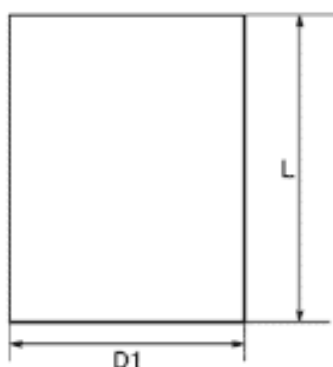

### Rohlinge

Ø D1 mm	Toleranz +/- mm	Länge L mm
20	0.8	40
30	0.8	50
45	1.5	90
54	0.8	110
70	0.8	120
105	0.8	120
145	1.5	120

Falls Sie gerne Unterlagen über diese Produkte bestellen möchten, füllen Sie bitte das Kontaktformular aus.