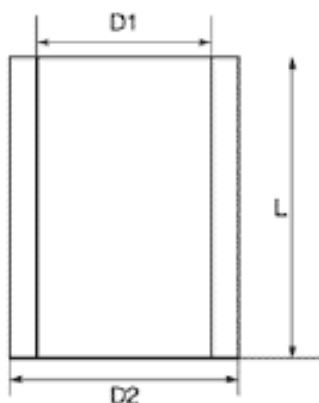

### Rohe Buchsen

Ø D1 mm	Toleranz +/- mm	Ø D2 mm	Toleranz +/- mm	Länge L +4/+0 mm
38	0.8	7	1.5	40
45	0.8	105	1.5	50
80	0.8	145	2.0	90
80	0.8	175	2.0	110
85	1.5	105	2.0	120

Falls Sie gerne Unterlagen über diese Produkte bestellen möchten, füllen Sie bitte das Kontaktformular aus.