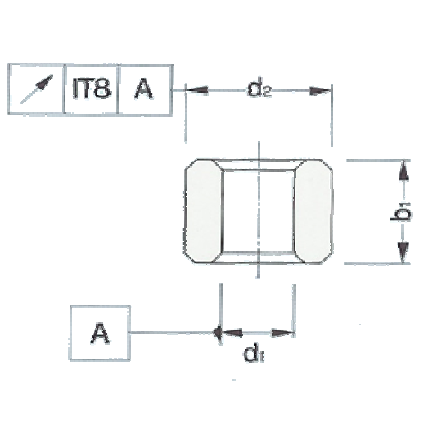

Fällmisstrasse 2A, CH – 8832 Wollerau

Tel.: +41 (0)43 888 10 30

Mail: order@simeko.ch Web www.simeko.ch

Standard-Lagerformen

Zylinderlager

Flanschlager

Kalottenlager

Kalottenlager mit Schaft