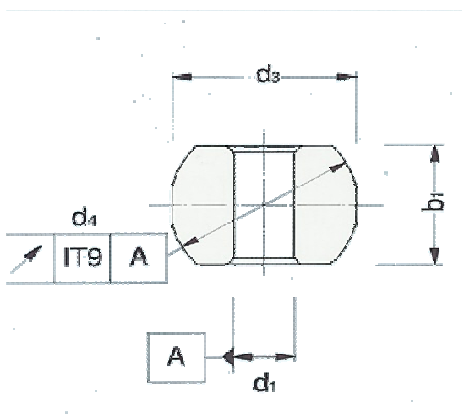

Fällmisstrasse 2A, CH – 8832 Wollerau

Tel.: +41 (0)43 888 10 30

Mail: order@simeko.ch Web www.simeko.ch

Standard-Lagerformen

Zylinderlager

Flanschlager

Kalottenlager

Kalottenlager mit Schaft