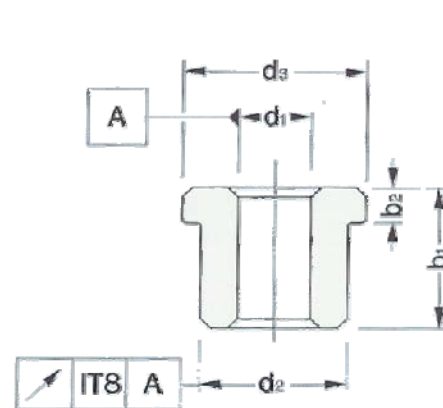

Fällmisstrasse 2A, CH – 8832 Wollerau

Tel.: +41 (0)43 888 10 30

Mail: order@simeko.ch Web www.simeko.ch

Standard-Lagerformen

Zylinderlager

Flanschlager

Kalottenlager

Kalottenlager mit Schaft