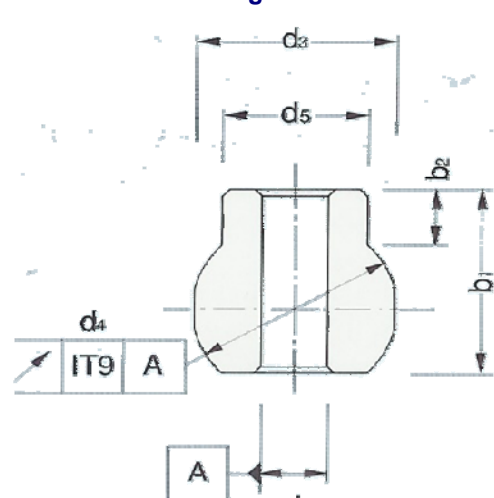

Fällmisstrasse 2A, CH – 8832 Wollerau

Tel.: +41 (0)43 888 10 30

Mail: order@simeko.ch Web www.simeko.ch

Standard-Lagerformen

Zylinderlager

Flanschlager

Kalottenlager

Kalottenlager mit Schaft