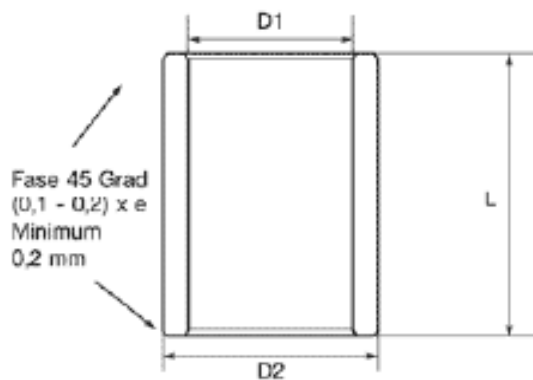

Erlenstrasse 80, CH - 8832 Wollerau

Tel.: +41 (0)43 888 10 30

Mail: order@simeko.ch Web: www.simeko.ch

Gleitlager Zylinderbuchsen - Lagerliste

Zylinderbuchsen

∅ D1 mm	Toleranz µm	∅ D2 mm	Toleranz µm	∅ D3 mm	Bund e mm	Längen L mm
3	+21/+7	6	+37/+19	9	1,5	4 / 6 / 10
4	+28/+10	8	+45/+23	12	2	4 / 8 / 12
6	+28/+10	10	+45/+23	14	2	6 / 10 / 16
8	+35/+13	12	+55/+28	16	2	8 / 12 / 16
9	+35/+13	14	+55/+28	19	2,5	6 / 10 / 14
10	+35/+13	13	+55/+28	16	1,5	10 / 16 / 20
10	+35/+13	15	+55/+28	20	2,5	10 / 16 / 20
10	+35/+13	16	+55/+28	22	3	8 / 10 / 16
12	+43/+16	15	+55/+28	18	1,5	12 / 16 / 20
12	+43/+16	17	+55/+28	22	2,5	12 / 16 / 20 / 25
12	+43/+16	18	+55/+28	24	3	8 / 12 / 20
14	+43/+16	18	+55/+28	22	2	14 / 18 / 22
14	+43/+16	20	+68/+35	26	3	14 / 18 / 22 / 28
15	+43/+16	19	+68/+35	23	2	16 / 20 / 25
15	+43/+16	21	+68/+35	27	3	16 / 20 / 25 / 32
16	+43/+16	20	+68/+35	24	2	16 / 20 / 25
16	+43/+16	22	+68/+35	28	3	16 / 20 / 25 / 32
18	+43/+16	22	+68/+35	26	2	18 / 22 / 28
18	+35/+13	24	+68/+35	30	3	18 / 22 / 28
20	+35/+13	24	+68/+35	28	2	16 / 20 / 25
20	+35/+13	26	+68/+35	32	3	16 / 20 / 25 / 32
22	+53/+20	27	+68/+35	32	2,5	18 / 22 / 28
22	+53/+20	28	+68/+35	34	3	15 / 20 / 25 / 30
22	+53/+20	29	+68/+35	36	3,5	18 / 22 / 28 / 36
25	+53/+20	30	+68/+35	35	2,5	20 / 25 / 32
25	+53/+20	32	+82/+43	39	3,5	20 / 25 / 32
28	+53/+20	33	+82/+43	38	2,5	22 / 28 / 36
28	+53/+20	36	+82/+43	44	4	22 / 28 / 36
30	+53/+20	38	+82/+43	46	4	20 / 25 / 30
32	+64/+25	38	+82/+43	44	3	20 / 25 / 32
32	+64/+25	40	+82/+43	48	4	20 / 25 / 30 / 32
36	+64/+25	42	+82/+43	48	3	22 / 28 / 36
36	+64/+25	45	+82/+43	54	4,5	22 / 28 / 36
40	+64/+25	46	+82/+43	52	3	25 / 32 / 40
40	+64/+25	50	+82/+43	60	5	25 / 32 / 40
45	+64/+25	51	+99/+53	57	3	28 / 36 / 45
45	+64/+25	56	+99/+53	67	5,5	28 / 36 / 45
50	+64/+25	56	+99/+53	62	3	32 / 40 / 50
50	+64/+25	60	+99/+53	70	5	32 / 40 / 50
60	+76/+30	70	+105/+59	80	5	50 / 60