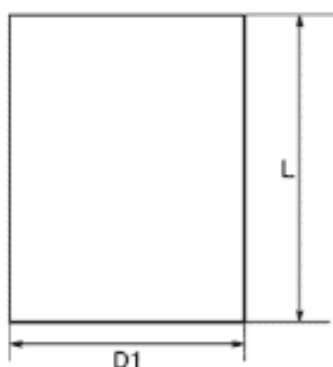

Erlenstrasse 80, CH - 8832 Wollerau

Tel.: +41 (0)43 888 10 30

Mail: order@simeko.ch Web: www.simeko.ch

Gleitlager Rohling - Lagerliste

Rohlinge

Ø D1 mm	Toleranz +/- mm	Länge L mm
20	0.8	40
30	0.8	50
45	1.5	90
54	0.8	110
70	0.8	120
105	0.8	120
145	1.5	120