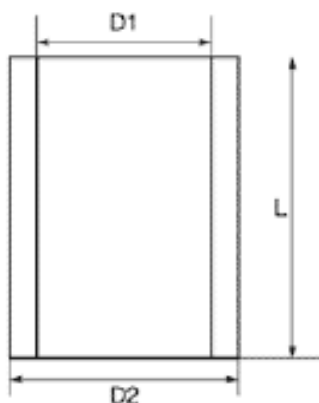

Erlenstrasse 80, CH - 8832 Wollerau

Tel.: +41 (0)43 888 10 30

Mail: order@simeko.ch Web: www.simeko.ch

Gleitlager rohe Buchsen - Lagerliste

Rohe Buchsen

Ø D1 mm	Toleranz +/- mm	Ø D2 mm	Toleranz +/- mm	Länge L +4/+0 mm
38	0.8	7	1.5	40
45	0.8	105	1.5	50
80	0.8	145	2.0	90
80	0.8	175	2.0	110
85	1.5	105	2.0	120