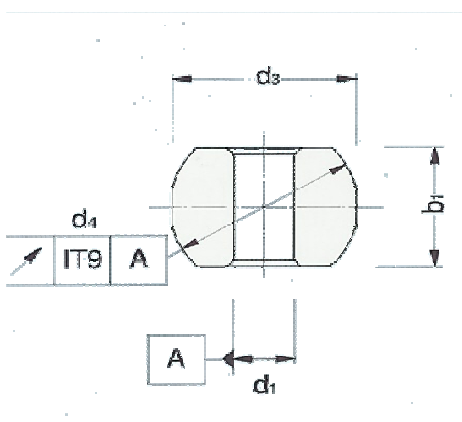

Erlenstrasse 80, CH - 8832 Wollerau

Tel.: +41 (0)43 888 10 30

Mail: order@simeko.ch Web: www.simeko.ch

Standard-Lagerformen

Zylinderlager

Flanschlager

Kalottenlager

Kalottenlager mit Schaft