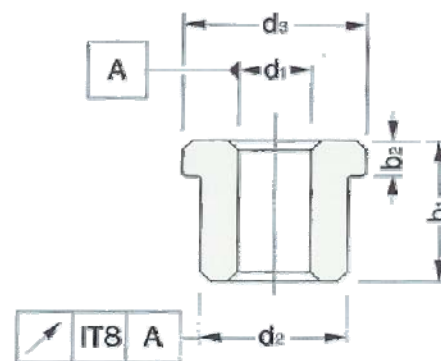

Erlenstrasse 80, CH - 8832 Wollerau

Tel.: +41 (0)43 888 10 30

Mail: order@simeko.ch Web: www.simeko.ch

Standard-Lagerformen

Zylinderlager

Flanschlager

Kalottenlager

Kalottenlager mit Schaft