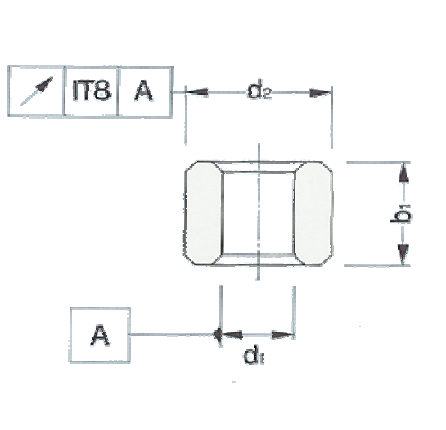

Erlenstrasse 80, CH - 8832 Wollerau

Tel.: +41 (0)43 888 10 30

Mail: order@simeko.ch Web: www.simeko.ch

Standard-Lagerformen

Zylinderlager

Flanschlager

Kalottenlager

Kalottenlager mit Schaft