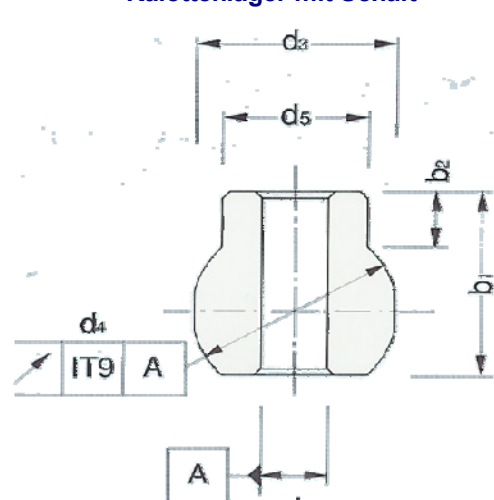

Erlenstrasse 80, CH - 8832 Wollerau

Tel.: +41 (0)43 888 10 30

Mail: order@simeko.ch Web: www.simeko.ch

Standard-Lagerformen

Zylinderlager

Flanschlager

Kalottenlager

Kalottenlager mit Schaft